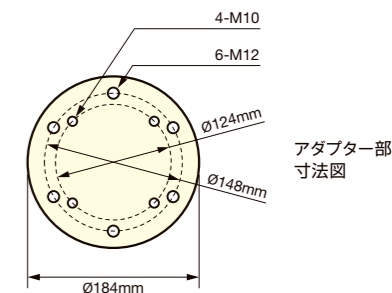

*1 見掛視界: ISO14132-1:2002に基づいた見掛視界の表記数値。
*2 2mの水深に10分間浸かっても影響のない防水設計(水中での使用はできません)。

20×120 IV 架台付き

価格: オープンプライス
JANコード: 4580130 920974

付属品

単品でも購入可能です。

架台

価格: オープンプライス
JANコード: 4960759 201447

仰角(°)	70
俯角(°)	30
旋回角(°)	360
高さ(mm)	407
幅(mm)	406
質量[重さ](kg)	5.5

長さ(mm)	720
幅(mm)	500
高さ(mm)	500
質量[重さ](g)	550

25×120 架台付き

価格: オープンプライス
JANコード: 4580130 921025

ピラースタンド(アダプター付き)*

別売

価格: オープンプライス
JANコード: 4580130 920400

*防水仕様ではありませんので、屋外常設でのご使用はご遠慮ください。錆や劣化の原因となります。

スタンド部

高さ(mm)	1,115
脚部[中心からの寸法](mm)	423
質量[重さ](kg)	26.5
ボルト(付属)	サイズ M10x20 本数(本) 16

アダプター部

直径(mm)	184
厚さ(mm)	12
質量[重さ](g)	850
ボルト(付属)	サイズ M12x30 本数(本) 6

大型双眼望遠鏡 外形寸法図

ニコン ホームページ www.nikon-image.com

ニコン カスタマーサポートセンター
www.nikon-image.com/support/