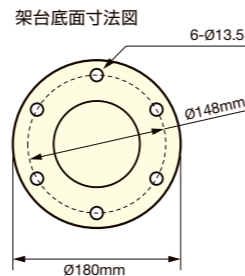

*防水仕様ではありませんので、屋外常設でのご使用はご遠慮ください。錆や劣化の原因となります。

大型双眼望遠鏡本体 仕様

	20×120 IV	25×120
倍率(倍)	20	25
対物レンズ有効径(mm)	120	120
実視界(°)	3.0	2.9
見掛視界(°)*1	55.3	64.7
1000mにおける視界(m)	52	50
ひとみ径(mm)	6.0	4.8
明るさ	36.0	23.0
アイレリーフ(mm)	20.8	18.9
最短合焦距離(m)	133	210
長さ(mm)	680	672
幅(mm)	454	454
高さ(mm)	160	160
質量[重さ](kg)	14	14
眼幅調整範囲(mm)	58-74	58-74
視度調整範囲(m ⁻¹)	-5-+3	-5-+3
構造	防水(2m/10分間)*2と窒素ガス充填	

*1 見掛視界: ISO14132-1:2002に基づいた見掛視界の表記数値。
*2 2mの水深に10分間浸かっても影響のない防水設計(水中での使用はできません)。

20×120 IV 架台付き

価格: オープンプライス
JANコード: 4580130 920974

付属品

単品でも購入可能です。

架台

価格: オープンプライス
JANコード: 4960759 201447

仰角(°)	70
俯角(°)	30
旋回角(°)	360
高さ(mm)	407
幅(mm)	406
質量[重さ](kg)	5.5

対物レンズキャップ

価格: オープンプライス
※ 1個あたりの価格
JANコード: 4571137 581435

接眼レンズキャップ

価格: オープンプライス
※ 1個あたりの価格
JANコード: 4571137 581442

ツノ型目当て

価格: オープンプライス
※ 1個あたりの価格
JANコード: 4571137 581428

ビニールカバー

価格: オープンプライス
JANコード: 4571137 581459

高さ(mm)	1,115
脚部[中心からの寸法](mm)	423
質量[重さ](kg)	26.5
ボルト(付属)	サイズ M10x20 本数(本) 16

アダプター部

直径(mm)	184
厚さ(mm)	12
質量[重さ](g)	850
ボルト(付属)	サイズ M12x30 本数(本) 6

大型双眼望遠鏡 外形寸法図

ニコン ホームページ www.nikon-image.com

ニコン カスタマーサポートセンター
www.nikon-image.com/support/