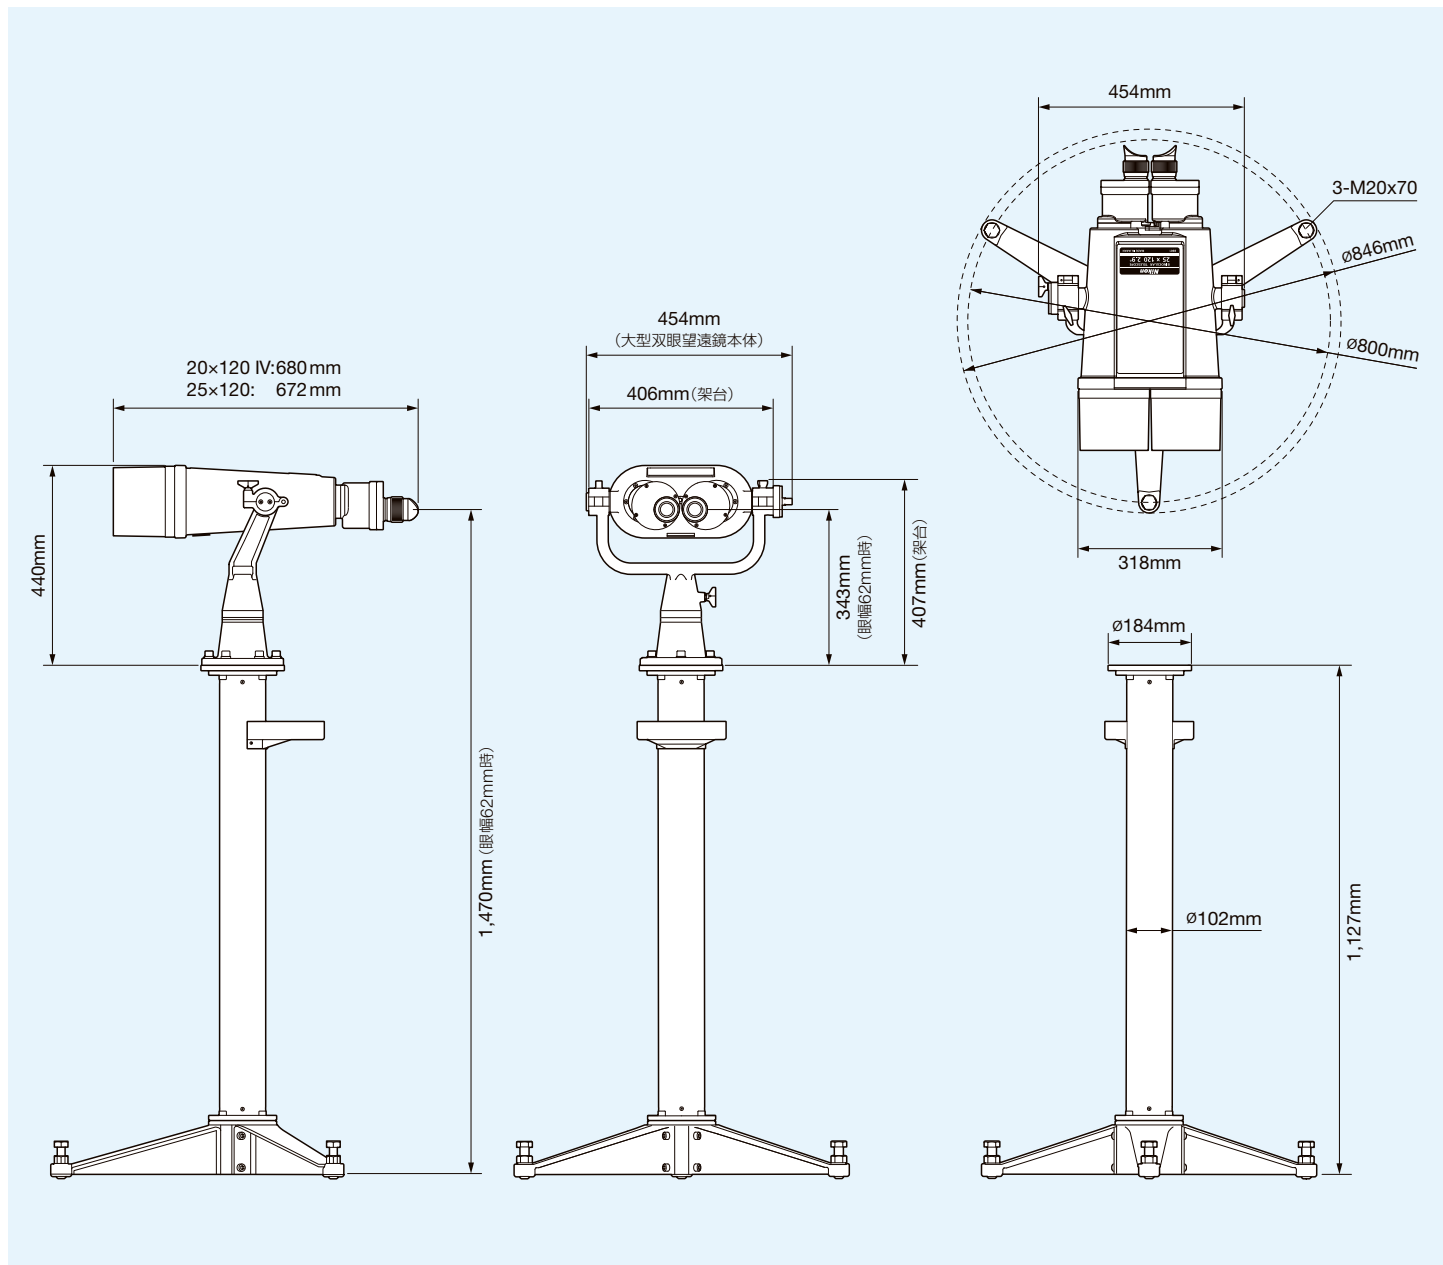

*防水仕様ではありませんので、屋外常設でのご使用はご遠慮ください。錆や劣化の原因となります。

大型双眼望遠鏡本体 仕様

	20×120 IV	25×120
倍率(倍)	20	25
対物レンズ有効径(mm)	120	120
実視界(°)	3.0	2.9
見掛視界(°)*1	55.3	64.7
1000mにおける視界(m)	52	50
ひとみ径(mm)	6.0	4.8
明るさ	36.0	23.0
アイレリーフ(mm)	20.8	18.9
最短合焦距離(m)	133	210
長さ(mm)	680	672
幅(mm)	454	454
高さ(mm)	160	160
質量[重さ](kg)	14	14
眼幅調整範囲(mm)	58-74	58-74
視度調整範囲(m ⁻¹)	-5-+3	-5-+3
構造	防水(2m/10分間)*2と窒素ガス充填	

*1 見掛視界: ISO14132-1:2002に基づいた見掛視界の表記数値。
*2 2mの水深に10分間浸かっても影響のない防水設計(水中での使用はできません)。

20×120 IV 架台付き

価格: オープンプライス
JANコード: 4580130 920974

付属品

単品でも購入可能です。

架台

価格: オープンプライス
JANコード: 4960759 201447

仰角(°)	70
俯角(°)	30
旋回角(°)	360
高さ(mm)	407
幅(mm)	406
質量[重さ](kg)	5.5

長さ(mm)	720
幅(mm)	500
高さ(mm)	500
質量[重さ](g)	550

25×120 架台付き

価格: オープンプライス
JANコード: 4580130 921025

ピラースタンド(アダプター付き)*

別売

価格: オープンプライス
JANコード: 4580130 920400

*防水仕様ではありませんので、屋外常設でのご使用はご遠慮ください。錆や劣化の原因となります。

スタンド部

高さ(mm)	1,115
脚部[中心からの寸法](mm)	423
質量[重さ](kg)	26.5
ボルト(付属)	サイズ M10x20 本数(本) 16

アダプター部

直径(mm)	184
厚さ(mm)	12
質量[重さ](g)	850
ボルト(付属)	サイズ M12x30 本数(本) 6

大型双眼望遠鏡 外形寸法図

ニコン ホームページ www.nikon-image.com

ニコン カスタマーサポートセンター
www.nikon-image.com/support/