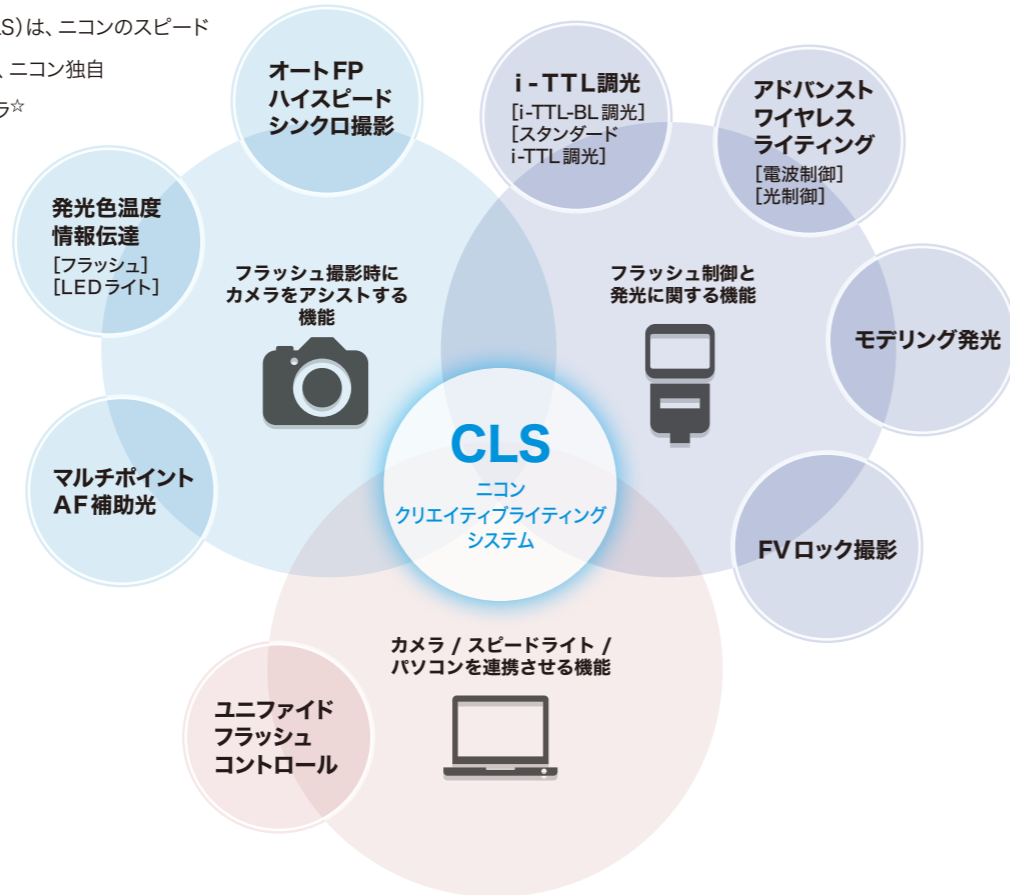

多彩な機能で光を自在にコントロール

ニコンクリエイティブライティングシステム

ニコンクリエイティブライティングシステム(CLS)は、ニコンのスピード

ライトとカメラのデータ通信方式を最適化した、ニコン独自の

スピードライトシステムです。CLS対応カメラ*

との組み合わせで使用できる数々の先進機

能が、フラッシュ撮影の可能性を大きく

広がります。CLSは右の機能で

構成されています。

(機種によって対応する機能は異なります。)

☆CLS対応カメラ(現行ラインナップ):フルサイズ/FXフォーマット・APS-Cサイズ/DXフォーマットのニコンミラーレスカメラ、ニコンデジタル一眼レフカメラ
●各カメラとの組み合わせにより、使用可能な機能は異なります。詳細は、スピードライトおよび各カメラの使用説明書をご覧ください。

電波制御アドバンストワイヤレスライティング対応。
大光量・多機能で、プロニーズに応えるハイエンドスピードライト。