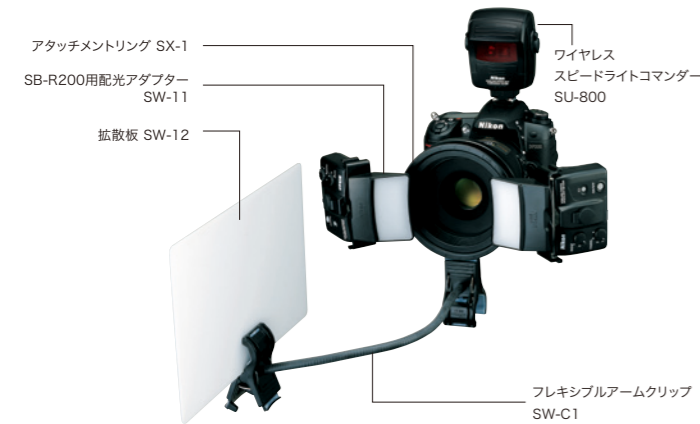

付属アクセサリー

ニコンクローズアップスピードライトリモートキット R1

R1C1からコマンダー SU-800を除いたキット。SB-5000、SB-700やカメラの内蔵フラッシュ※をコマンダーとして使用する場合におすすめします。

希望小売価格：79,750円(税込) JAN：4960759 024961

※ COOLPIXの内蔵フラッシュはコマンダーとして使用できません。

ワイヤレスリモートスピードライト SB-R200

CLS対応カメラ(P.2参照)との組み合わせで、多彩なクローズアップ撮影用照明およびワイヤレス増灯撮影を可能にする、リモート(補助灯)専用の小型スピードライトです。

希望小売価格：30,250円(税込) JAN：4960759 024848

付属品:カラーフィルターホルダー SZ-1、カラーフィルターセット SJ-R200(4種4枚)、スピードライトスタンド AS-20、ソフトケース SS-R200

● 装着可能なレンズの詳細につきましては、P.7の装着可能レンズ表をご覧ください。

ワイヤレスリモートスピードライト SB-R200 主な仕様

形式	直列制御方式TTL自動調光スピードライト(ワイヤレスリモート専用)
照射角	24mmレンズの画角をカバー(垂直方向60°、水平方向78°)
ガイドナンバー(m, 20°C)	10(ISO 100)、14(ISO 200)
発光モード	i-TTL調光/D-TTL調光/TTL調光、マニュアル発光
最短発光間隔	約6秒
発光回数*	約290回以上/6~30秒
バウンス角度	正位置を基準に下方向(レンズ光軸側)60°(15°おきにクリックストップ) 上方向(レンズ光軸反対側)45°(15°おきにクリックストップ)
脚部	アタッチメントリング SX-1、またはスピードライトスタンド AS-20専用シュー
電源	CR123Aリチウム電池、1本
寸法(幅×高さ×奥行)	約80×75×55 mm
質量	約120 g(電池除く)

※ 30秒に1回の発光を行ったときのデータです。
● CIPA(カメラ映像機器工業会)の規格に準拠しています。
● 各カメラとの組み合わせにより、使用可能な機能は異なります。詳細は、SB-R200および各カメラの使用説明書をご覧ください。

SB-R200を装着可能なレンズ

NIKKOR Z レンズ

レンズ名称	アダプターリング	装着可能数
NIKKOR Z MC 50mm f/2.8	SY-1-62	4個まで
NIKKOR Z MC 105mm f/2.8 VR S	SY-1-62	4個まで

・スピードライトSB-R200を装着するには、アダプターリング SY-1-62のほかにはアタッチメントリング SX-1が必要です。

SB-R200装着時、以下のレンズは焦点距離によって画面の四隅がケラれます。

フルサイズ/FXフォーマットのデジタル一眼レフカメラ、35mm判フィルム一眼レフカメラ
AF-S NIKKOR 20mm f/1.8G ED ..... 【ケラれあり】
AF-S NIKKOR 24mm f/1.4G ED ..... 【ケラれあり】