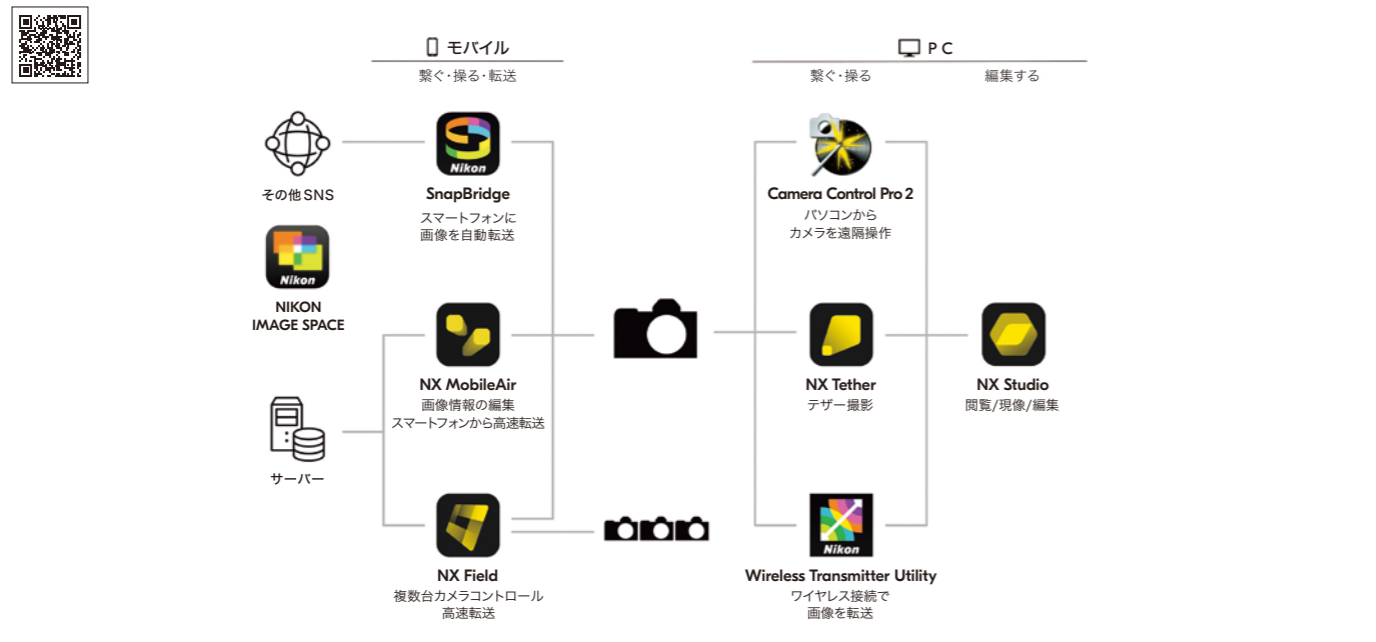

※1 カメラ本体にEN-EL15c/EN-EL15b(販売終了品)使用時のみ充電可能です。ACアダプター EH-8P(USBケーブル UC-E25併用)、本体充電ACアダプター EH-7P、またはPowerDelivery対応のACアダプターが必要です。 ※2 パワーコネクター EP-5Bが必要です。 ※3 パワーコネクター EP-6aが必要です。 ※4 パワーコネクター EP-6が必要です。 ※5 USBケーブル UC-E25(両端がType-C)が必要です。 ※6 カメラ本体にEN-EL15c/EN-EL15b(販売終了品)使用時のみ充電可能です。 ※7 ACアダプターが必要です。
● オープンブライズ商品の価格は販売店にお問い合わせください。

Nikon Software and Application

ニコン純正ソフトウェア / アプリ

モバイル端末を介してNIKON IMAGE SPACEや各種SNSに画像を自動転送できる「SnapBridge」、モバイル端末での画像情報の編集、サーバーへの高速転送が可能な「NX MobileAir」と複数台のカメラコントロール、サーバーへの高速転送が可能な「NX Field」。パソコンからカメラを遠隔操作できる「Camera Control Pro 2」、テザー撮影をサポートする「NX Tether」。カメラをネットワークに接続して画像転送をサポートする「Wireless Transmitter Utility」。そして、ニコン純正の画づくりが楽しめる「NX Studio」。ニコンは充実のソフトウェア / アプリで映像表現を強力にサポートします。

● ソフトウェアの最新情報、詳細等につきましては、<https://www.nikon-image.com/support/downloads/>をご覧ください。

バッテリー・バッテリーチャージャー・ACアダプターとカメラの組み合わせ表

カメラ	バッテリー				バッテリーチャージャー					ACアダプター					
	EN-EL15c	EN-EL18d	EN-EL18c	EN-EL25	MH-25a	MH-26a	MH-32	MH-33	MH-34	EH-5d	EH-6c	EH-6d	EH-7P	EH-8P	EH-73P
Z 9		●	●					●			●^{※1}	●^{※1}	●	●^{※2}	
Z 8	●				●				●^{※3}	●^{※4}			●	●^{※2}	
Z 7II/Z 6II	●				●				●^{※3}	●^{※4}			●	●^{※2}	
Z 5	●				●				●^{※3}	●^{※4}			●	●^{※2}	
Z f	●				●				●^{※3}	●^{※4}			●	●^{※2}	
Z 50				●			●								●
Z 30				●			●						●	●^{※2}	
Z fc				●			●						●	●^{※2}	
D6		●	●				●				●^{※5}	●^{※5}			
D850	●				●				●^{※3}	●^{※4}					
D780	●				●				●^{※3}	●^{※4}			●	●^{※2}	
D7500	●				●				●^{※3}	●^{※4}					

※1 パワーコネクター EP-6aが必要です。 ※2 USBケーブル UC-E25(両端がType-C)が必要です。 ※3 カメラ本体にLi-ionリチャージャブルバッテリー EN-EL15c/EN-EL15b(販売終了品)使用時のみ充電可能です。ACアダプター EH-8P(USBケーブル UC-E25併用)、本体充電ACアダプター EH-7P、またはPowerDelivery対応のACアダプターが必要です。 ※4 パワーコネクター EP-5Bが必要です。 ※5 パワーコネクター EP-6が必要です。